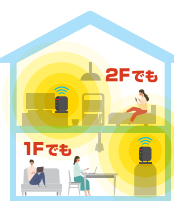

# 無料!

※戸建てプランでのお申込の場合、開設工事費は24か月間分割して請求しますが、同期間、同額を割引することで実質無料になります。なお工事翌月から24ヶ月未満で解約される場合、工事費の残債分を一括でお支払いいただきます。※特殊工事は別途有償となります。

届きづらいを解消!

2台置きて家中つながるメッシュWi-Fi!

新規・追加でお申込すると...

## メッシュWi-Fi 3ヶ月間 無料!

※メッシュWi-Fiのお申込にはティーズのインターネットのご契約が必要です。※3か月無料特典は、期間中にメッシュWi-Fiを新たに申込いただいた方が対象となります。

お申込特典

ご来場にてお申込いただくと

8人前

バラエティ豊か!4種類の麺が楽しめる  
ギフトセットをプレゼント!

※オプションサービスのみのお申込は対象外です。

見逃せない  
7日間!